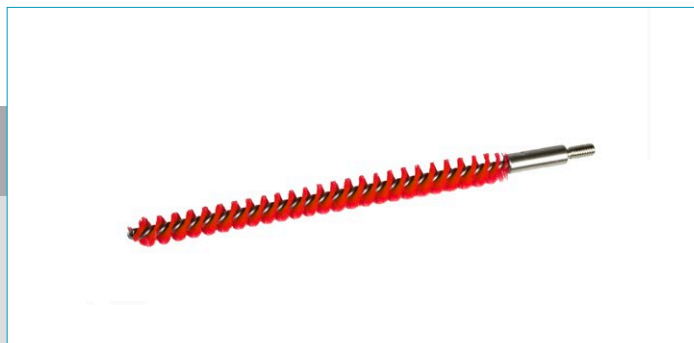

### Scovolo intercambiabile ø 13 mm - Rosso - Setola media

Scovolo con filetto in acciaio da utilizzare con manici flessibili per la pulizia di tubi lunghi.

Codice	Colore	Dimensioni (mm)	Materiale	Setola (mm)	Altezza setola (mm)	Filetto	Peso netto (kg)
<b>1062RM</b>	Rosso	230 x ø 13	SS - PBT	Media - ø 0,5	6	-	0,035

#### Versioni disponibili

Dimensioni	Cod. 1063 (ø 19 mm) - Cod. 1064 (ø 25 mm) - Cod. 1065 (ø 38 mm) - Cod. 1066 (ø 50 mm) - Cod. 1067 (ø 64 mm) - Cod. 1068 (ø 76 mm) - Cod. 1069 (ø 100 mm)	Tipo di setola	
Colore	<b>B</b> <b>Y</b> <b>G</b> <b>W</b>	Materiale	