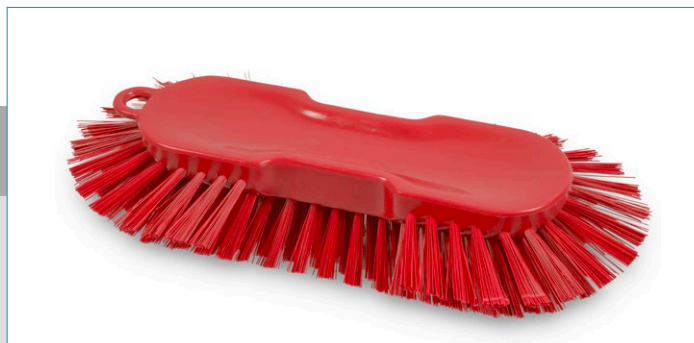

Spazzola radiale - Rosso - Setola media

Spazzola radiale ideale per la pulizia di grandi superfici e recipienti rotondi.

Codice	Colore	Dimensioni (mm)	Materiale	Setola (mm)	Altezza setola (mm)	Peso netto (kg)
1019RM	Rosso	285 x 140 x 65	PP - PBT	Media - Ø 0,5	40	0,360

Versioni disponibili

Dimensioni		Tipo di setola	
Colore	B Y G W	Materiale	